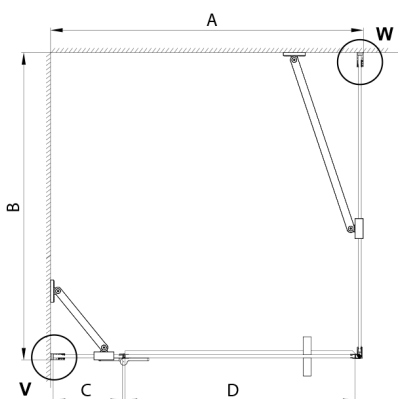

## TRINITY CHROME obdížniková sprchová zástena 1000x1200mm, číre sklo, lavé

Objednací kód: GT5612-10CL-CH

### Rozměry

Šířka: 1000 mm  
 Výška: 2000 mm  
 Hĺbka: 1200 mm

## Technický list

MODEL	A	B	C	D
800x800	785-800	785-800	167	585
800x900	785-800	885-900	167	585
800x1000	785-800	985-1000	167	585
800x1200	785-800	1185-1200	167	585
900x800	885-900	785-800	267	585
900x900	885-900	885-900	267	585
900x1000	885-900	985-1000	267	585
900x1200	885-900	1185-1200	267	585
1000x800	985-1000	785-800	367	585
1000x900	985-1000	885-900	367	585
1000x1000	985-1000	985-1000	367	585
1000x1200	985-1000	1185-1200	367	585
1100x800	1085-1100	785-800	467	585
1100x900	1085-1100	885-900	467	585
1100x1000	1085-1100	985-1000	467	585
1100x1200	1085-1100	1185-1200	467	585
1200x800	1185-1200	785-800	567	585
1200x900	1185-1200	885-900	567	585
1200x1000	1185-1200	985-1000	567	585
1200x1200	1185-1200	1185-1200	567	585