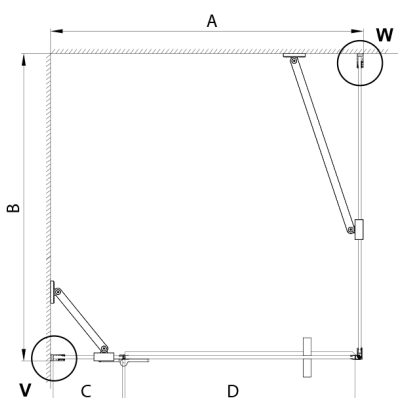

TRINITY GOLD MATT obdĺžniková sprchová zástena 900x1000mm, matné sklo, pravé

Objednací kód: GT5610-90MR-G

Rozmery

Šírka: 900 mm
 Výška: 2000 mm
 Hĺbka: 1000 mm

Vlastnosti

Záruka: 3 roky

Technický list

MODEL	A	B	C	D
800x800	785-800	785-800	167	585
800x900	785-800	885-900	167	585
800x1000	785-800	985-1000	167	585
800x1200	785-800	1185-1200	167	585
900x800	885-900	785-800	267	585
900x900	885-900	885-900	267	585
900x1000	885-900	985-1000	267	585
900x1200	885-900	1185-1200	267	585
1000x800	985-1000	785-800	367	585
1000x900	985-1000	885-900	367	585
1000x1000	985-1000	985-1000	367	585
1000x1200	985-1000	1185-1200	367	585
1100x800	1085-1100	785-800	467	585
1100x900	1085-1100	885-900	467	585
1100x1000	1085-1100	985-1000	467	585
1100x1200	1085-1100	1185-1200	467	585
1200x800	1185-1200	785-800	567	585
1200x900	1185-1200	885-900	567	585
1200x1000	1185-1200	985-1000	567	585
1200x1200	1185-1200	1185-1200	567	585