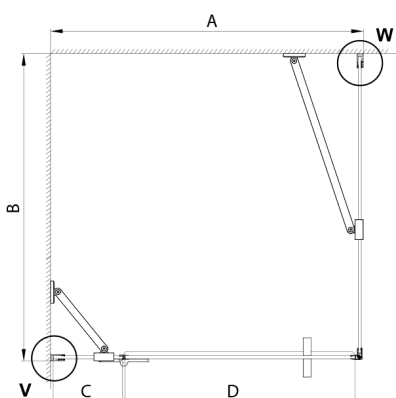

TRINITY GOLD MATT obdĺžniková sprchová zástena 900x1000mm, matné sklo, lavé

Objednací kód: GT5610-90ML-G

Rozmery

Šírka: 900 mm
 Výška: 2000 mm
 Hĺbka: 1000 mm

Vlastnosti

Záruka: 3 roky

Technický list

MODEL	A	B	C	D
800x800	785-800	785-800	167	585
800x900	785-800	885-900	167	585
800x1000	785-800	985-1000	167	585
800x1200	785-800	1185-1200	167	585
900x800	885-900	785-800	267	585
900x900	885-900	885-900	267	585
900x1000	885-900	985-1000	267	585
900x1200	885-900	1185-1200	267	585
1000x800	985-1000	785-800	367	585
1000x900	985-1000	885-900	367	585
1000x1000	985-1000	985-1000	367	585
1000x1200	985-1000	1185-1200	367	585
1100x800	1085-1100	785-800	467	585
1100x900	1085-1100	885-900	467	585
1100x1000	1085-1100	985-1000	467	585
1100x1200	1085-1100	1185-1200	467	585
1200x800	1185-1200	785-800	567	585
1200x900	1185-1200	885-900	567	585
1200x1000	1185-1200	985-1000	567	585
1200x1200	1185-1200	1185-1200	567	585