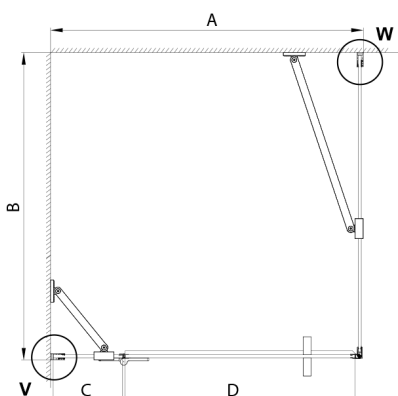

## TRINITY BLACK obdĺžniková sprchová zástena 900x1000mm, matné sklo, lavé

Objednací kód: GT5610-90ML-B

### Rozmery

Šírka: 900 mm  
 Výška: 2000 mm  
 Hĺbka: 1000 mm

## Technický list

MODEL	A	B	C	D
800x800	785-800	785-800	167	585
800x900	785-800	885-900	167	585
800x1000	785-800	985-1000	167	585
800x1200	785-800	1185-1200	167	585
900x800	885-900	785-800	267	585
900x900	885-900	885-900	267	585
900x1000	885-900	985-1000	267	585
900x1200	885-900	1185-1200	267	585
1000x800	985-1000	785-800	367	585
1000x900	985-1000	885-900	367	585
1000x1000	985-1000	985-1000	367	585
1000x1200	985-1000	1185-1200	367	585
1100x800	1085-1100	785-800	467	585
1100x900	1085-1100	885-900	467	585
1100x1000	1085-1100	985-1000	467	585
1100x1200	1085-1100	1185-1200	467	585
1200x800	1185-1200	785-800	567	585
1200x900	1185-1200	885-900	567	585
1200x1000	1185-1200	985-1000	567	585
1200x1200	1185-1200	1185-1200	567	585