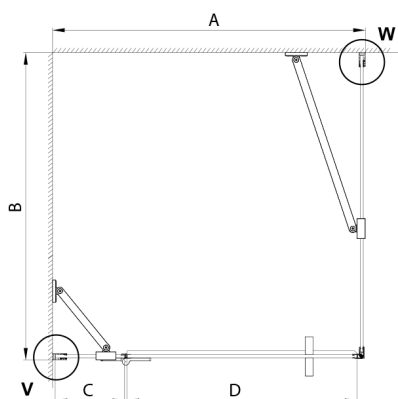

## TRINITY CHROME obdížniková sprchová zástena 900x1000mm, číre sklo, lavé

Objednací kód: GT5610-90CL-CH

### Rozměry

Šířka: 900 mm  
 Výška: 2000 mm  
 Hĺbka: 1000 mm

## Technický list

MODEL	A	B	C	D
800x800	785-800	785-800	167	585
800x900	785-800	885-900	167	585
800x1000	785-800	985-1000	167	585
800x1200	785-800	1185-1200	167	585
900x800	885-900	785-800	267	585
900x900	885-900	885-900	267	585
900x1000	885-900	985-1000	267	585
900x1200	885-900	1185-1200	267	585
1000x800	985-1000	785-800	367	585
1000x900	985-1000	885-900	367	585
1000x1000	985-1000	985-1000	367	585
1000x1200	985-1000	1185-1200	367	585
1100x800	1085-1100	785-800	467	585
1100x900	1085-1100	885-900	467	585
1100x1000	1085-1100	985-1000	467	585
1100x1200	1085-1100	1185-1200	467	585
1200x800	1185-1200	785-800	567	585
1200x900	1185-1200	885-900	567	585
1200x1000	1185-1200	985-1000	567	585
1200x1200	1185-1200	1185-1200	567	585