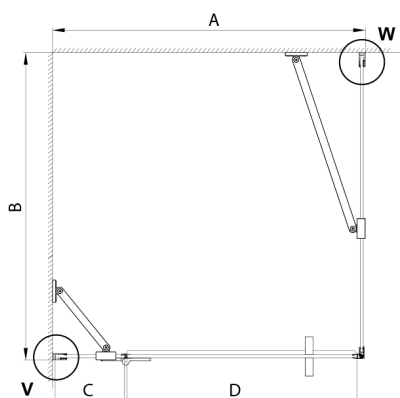

TRINITY GOLD MATT obdĺžniková sprchová zástena 900x1000mm, číre sklo, lavé

Objednací kód: GT5610-90CL-G

Rozmery

Šírka: 900 mm
 Výška: 2000 mm
 Hĺbka: 1000 mm

Vlastnosti

Záruka: 3 roky

Technický list

MODEL	A	B	C	D
800x800	785-800	785-800	167	585
800x900	785-800	885-900	167	585
800x1000	785-800	985-1000	167	585
800x1200	785-800	1185-1200	167	585
900x800	885-900	785-800	267	585
900x900	885-900	885-900	267	585
900x1000	885-900	985-1000	267	585
900x1200	885-900	1185-1200	267	585
1000x800	985-1000	785-800	367	585
1000x900	985-1000	885-900	367	585
1000x1000	985-1000	985-1000	367	585
1000x1200	985-1000	1185-1200	367	585
1100x800	1085-1100	785-800	467	585
1100x900	1085-1100	885-900	467	585
1100x1000	1085-1100	985-1000	467	585
1100x1200	1085-1100	1185-1200	467	585
1200x800	1185-1200	785-800	567	585
1200x900	1185-1200	885-900	567	585
1200x1000	1185-1200	985-1000	567	585
1200x1200	1185-1200	1185-1200	567	585