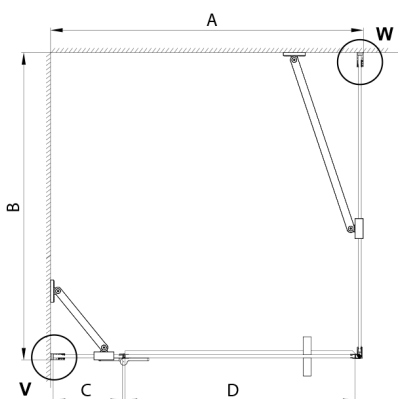

## TRINITY CHROME obdížniková sprchová zástena 800x1000mm, matné sklo, pravé

Objednací kód: GT5610-80MR-CH

### Rozměry

Šířka: 800 mm  
 Výška: 2000 mm  
 Hĺbka: 1000 mm

## Technický list

MODEL	A	B	C	D
800x800	785-800	785-800	167	585
800x900	785-800	885-900	167	585
800x1000	785-800	985-1000	167	585
800x1200	785-800	1185-1200	167	585
900x800	885-900	785-800	267	585
900x900	885-900	885-900	267	585
900x1000	885-900	985-1000	267	585
900x1200	885-900	1185-1200	267	585
1000x800	985-1000	785-800	367	585
1000x900	985-1000	885-900	367	585
1000x1000	985-1000	985-1000	367	585
1000x1200	985-1000	1185-1200	367	585
1100x800	1085-1100	785-800	467	585
1100x900	1085-1100	885-900	467	585
1100x1000	1085-1100	985-1000	467	585
1100x1200	1085-1100	1185-1200	467	585
1200x800	1185-1200	785-800	567	585
1200x900	1185-1200	885-900	567	585
1200x1000	1185-1200	985-1000	567	585
1200x1200	1185-1200	1185-1200	567	585