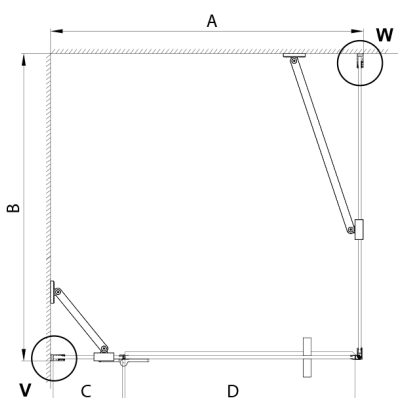

## TRINITY GOLD MATT obdĺžniková sprchová zástena 800x1000mm, matné sklo, pravé

Objednací kód: GT5610-80MR-G

### Rozmery

Šírka: 800 mm  
 Výška: 2000 mm  
 Hĺbka: 1000 mm

## Technický list

MODEL	A	B	C	D
800x800	785-800	785-800	167	585
800x900	785-800	885-900	167	585
800x1000	785-800	985-1000	167	585
800x1200	785-800	1185-1200	167	585
900x800	885-900	785-800	267	585
900x900	885-900	885-900	267	585
900x1000	885-900	985-1000	267	585
900x1200	885-900	1185-1200	267	585
1000x800	985-1000	785-800	367	585
1000x900	985-1000	885-900	367	585
1000x1000	985-1000	985-1000	367	585
1000x1200	985-1000	1185-1200	367	585
1100x800	1085-1100	785-800	467	585
1100x900	1085-1100	885-900	467	585
1100x1000	1085-1100	985-1000	467	585
1100x1200	1085-1100	1185-1200	467	585
1200x800	1185-1200	785-800	567	585
1200x900	1185-1200	885-900	567	585
1200x1000	1185-1200	985-1000	567	585
1200x1200	1185-1200	1185-1200	567	585