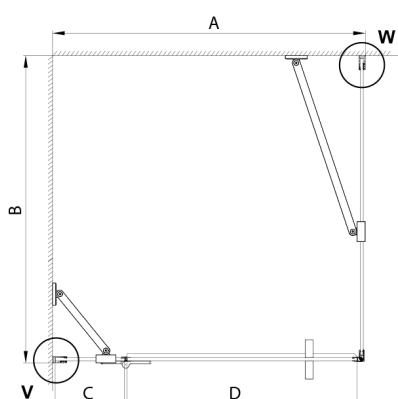

TRINITY BLACK obdĺžniková sprchová zástena 800x1000mm, matné sklo, pravé

Objednací kód: GT5610-80MR-B

Rozmery

Šírka: 800 mm
 Výška: 2000 mm
 Hĺbka: 1000 mm

Vlastnosti

Záruka: 3 roky

Technický list

MODEL	A	B	C	D
800x800	785-800	785-800	167	585
800x900	785-800	885-900	167	585
800x1000	785-800	985-1000	167	585
800x1200	785-800	1185-1200	167	585
900x800	885-900	785-800	267	585
900x900	885-900	885-900	267	585
900x1000	885-900	985-1000	267	585
900x1200	885-900	1185-1200	267	585
1000x800	985-1000	785-800	367	585
1000x900	985-1000	885-900	367	585
1000x1000	985-1000	985-1000	367	585
1000x1200	985-1000	1185-1200	367	585
1100x800	1085-1100	785-800	467	585
1100x900	1085-1100	885-900	467	585
1100x1000	1085-1100	985-1000	467	585
1100x1200	1085-1100	1185-1200	467	585
1200x800	1185-1200	785-800	567	585
1200x900	1185-1200	885-900	567	585
1200x1000	1185-1200	985-1000	567	585
1200x1200	1185-1200	1185-1200	567	585