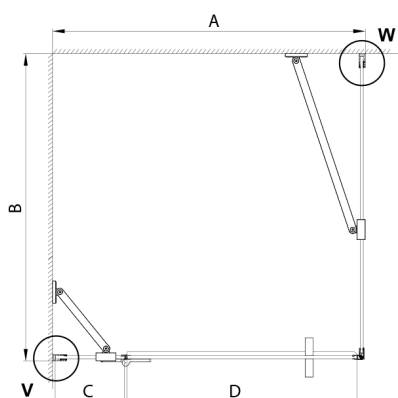

## TRINITY GOLD MATT obdĺžniková sprchová zástena 800x1000mm, matné sklo, lavé

Objednací kód: GT5610-80ML-G

### Rozmery

Šírka: 800 mm  
 Výška: 2000 mm  
 Hĺbka: 1000 mm

## Technický list

MODEL	A	B	C	D
800x800	785-800	785-800	167	585
800x900	785-800	885-900	167	585
800x1000	785-800	985-1000	167	585
800x1200	785-800	1185-1200	167	585
900x800	885-900	785-800	267	585
900x900	885-900	885-900	267	585
900x1000	885-900	985-1000	267	585
900x1200	885-900	1185-1200	267	585
1000x800	985-1000	785-800	367	585
1000x900	985-1000	885-900	367	585
1000x1000	985-1000	985-1000	367	585
1000x1200	985-1000	1185-1200	367	585
1100x800	1085-1100	785-800	467	585
1100x900	1085-1100	885-900	467	585
1100x1000	1085-1100	985-1000	467	585
1100x1200	1085-1100	1185-1200	467	585
1200x800	1185-1200	785-800	567	585
1200x900	1185-1200	885-900	567	585
1200x1000	1185-1200	985-1000	567	585
1200x1200	1185-1200	1185-1200	567	585