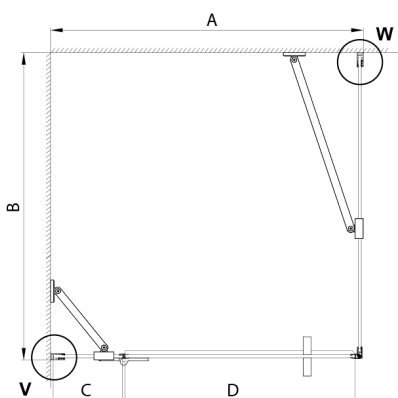

## TRINITY BLACK obdĺžniková sprchová zástena 800x1000mm, matné sklo, lavé

Objednací kód: GT5610-80ML-B

### Rozmery

Šírka: 800 mm  
 Výška: 2000 mm  
 Hĺbka: 1000 mm

## Technický list

MODEL	A	B	C	D
800x800	785-800	785-800	167	585
800x900	785-800	885-900	167	585
800x1000	785-800	985-1000	167	585
800x1200	785-800	1185-1200	167	585
900x800	885-900	785-800	267	585
900x900	885-900	885-900	267	585
900x1000	885-900	985-1000	267	585
900x1200	885-900	1185-1200	267	585
1000x800	985-1000	785-800	367	585
1000x900	985-1000	885-900	367	585
1000x1000	985-1000	985-1000	367	585
1000x1200	985-1000	1185-1200	367	585
1100x800	1085-1100	785-800	467	585
1100x900	1085-1100	885-900	467	585
1100x1000	1085-1100	985-1000	467	585
1100x1200	1085-1100	1185-1200	467	585
1200x800	1185-1200	785-800	567	585
1200x900	1185-1200	885-900	567	585
1200x1000	1185-1200	985-1000	567	585
1200x1200	1185-1200	1185-1200	567	585