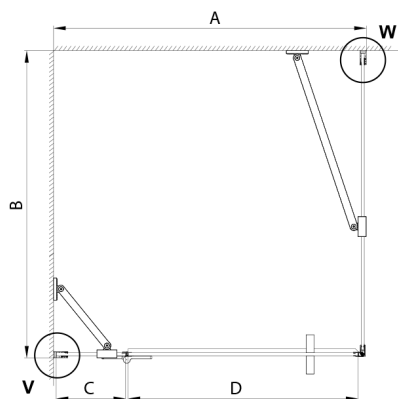

## TRINITY CHROME obdížniková sprchová zástena 800x1000mm, číre sklo, pravé

Objednací kód: GT5610-80CR-CH

### Rozměry

Šířka: 800 mm  
 Výška: 2000 mm  
 Hĺbka: 1000 mm

## Technický list

MODEL	A	B	C	D
800x800	785-800	785-800	167	585
800x900	785-800	885-900	167	585
800x1000	785-800	985-1000	167	585
800x1200	785-800	1185-1200	167	585
900x800	885-900	785-800	267	585
900x900	885-900	885-900	267	585
900x1000	885-900	985-1000	267	585
900x1200	885-900	1185-1200	267	585
1000x800	985-1000	785-800	367	585
1000x900	985-1000	885-900	367	585
1000x1000	985-1000	985-1000	367	585
1000x1200	985-1000	1185-1200	367	585
1100x800	1085-1100	785-800	467	585
1100x900	1085-1100	885-900	467	585
1100x1000	1085-1100	985-1000	467	585
1100x1200	1085-1100	1185-1200	467	585
1200x800	1185-1200	785-800	567	585
1200x900	1185-1200	885-900	567	585
1200x1000	1185-1200	985-1000	567	585
1200x1200	1185-1200	1185-1200	567	585