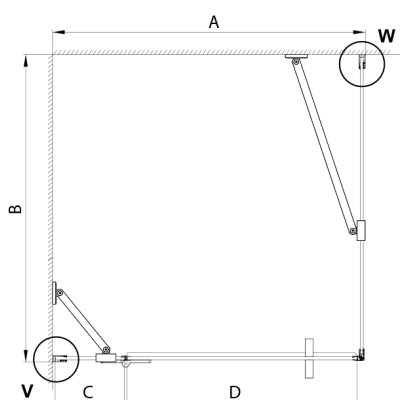

## TRINITY GOLD MATT obdĺžniková sprchová zástena 800x1000mm, číre sklo, pravé

Objednací kód: GT5610-80CR-G

### Rozmery

Šírka: 800 mm  
 Výška: 2000 mm  
 Hĺbka: 1000 mm

## Technický list

MODEL	A	B	C	D
800x800	785-800	785-800	167	585
800x900	785-800	885-900	167	585
800x1000	785-800	985-1000	167	585
800x1200	785-800	1185-1200	167	585
900x800	885-900	785-800	267	585
900x900	885-900	885-900	267	585
900x1000	885-900	985-1000	267	585
900x1200	885-900	1185-1200	267	585
1000x800	985-1000	785-800	367	585
1000x900	985-1000	885-900	367	585
1000x1000	985-1000	985-1000	367	585
1000x1200	985-1000	1185-1200	367	585
1100x800	1085-1100	785-800	467	585
1100x900	1085-1100	885-900	467	585
1100x1000	1085-1100	985-1000	467	585
1100x1200	1085-1100	1185-1200	467	585
1200x800	1185-1200	785-800	567	585
1200x900	1185-1200	885-900	567	585
1200x1000	1185-1200	985-1000	567	585
1200x1200	1185-1200	1185-1200	567	585