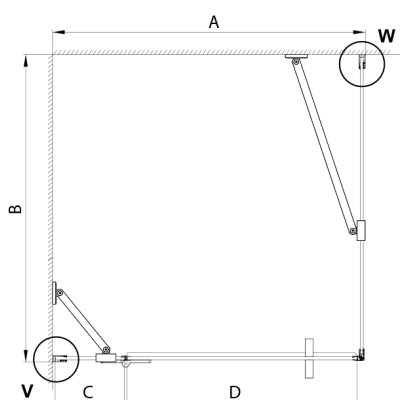

TRINITY GOLD MATT obdĺžniková sprchová zástena 800x1000mm, číre sklo, lavé

Objednací kód: GT5610-80CL-G

Rozmery

Šírka: 800 mm
 Výška: 2000 mm
 Hĺbka: 1000 mm

Vlastnosti

Záruka: 3 roky

Technický list

MODEL	A	B	C	D
800x800	785-800	785-800	167	585
800x900	785-800	885-900	167	585
800x1000	785-800	985-1000	167	585
800x1200	785-800	1185-1200	167	585
900x800	885-900	785-800	267	585
900x900	885-900	885-900	267	585
900x1000	885-900	985-1000	267	585
900x1200	885-900	1185-1200	267	585
1000x800	985-1000	785-800	367	585
1000x900	985-1000	885-900	367	585
1000x1000	985-1000	985-1000	367	585
1000x1200	985-1000	1185-1200	367	585
1100x800	1085-1100	785-800	467	585
1100x900	1085-1100	885-900	467	585
1100x1000	1085-1100	985-1000	467	585
1100x1200	1085-1100	1185-1200	467	585
1200x800	1185-1200	785-800	567	585
1200x900	1185-1200	885-900	567	585
1200x1000	1185-1200	985-1000	567	585
1200x1200	1185-1200	1185-1200	567	585