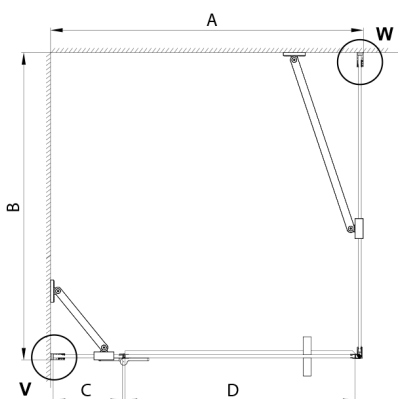

## TRINITY CHROME obdĺžniková sprchová zástena 1200x1000mm, matné sklo, pravé

Objednací kód: GT5610-12MR-CH

### Rozmery

Šírka: 1200 mm  
 Výška: 2000 mm  
 Hĺbka: 1000 mm

## Technický list

MODEL	A	B	C	D
800x800	785-800	785-800	167	585
800x900	785-800	885-900	167	585
800x1000	785-800	985-1000	167	585
800x1200	785-800	1185-1200	167	585
900x800	885-900	785-800	267	585
900x900	885-900	885-900	267	585
900x1000	885-900	985-1000	267	585
900x1200	885-900	1185-1200	267	585
1000x800	985-1000	785-800	367	585
1000x900	985-1000	885-900	367	585
1000x1000	985-1000	985-1000	367	585
1000x1200	985-1000	1185-1200	367	585
1100x800	1085-1100	785-800	467	585
1100x900	1085-1100	885-900	467	585
1100x1000	1085-1100	985-1000	467	585
1100x1200	1085-1100	1185-1200	467	585
1200x800	1185-1200	785-800	567	585
1200x900	1185-1200	885-900	567	585
1200x1000	1185-1200	985-1000	567	585
1200x1200	1185-1200	1185-1200	567	585