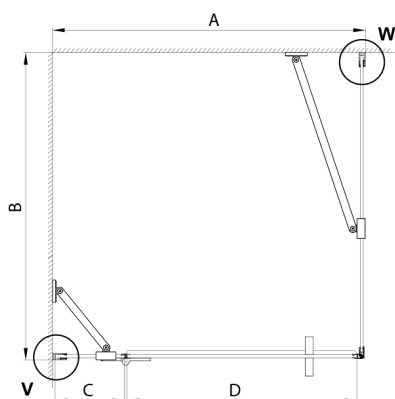

TRINITY GOLD MATT obdĺžniková sprchová zástena 1200x1000mm, matné sklo, pravé

Objednací kód: GT5610-12MR-G

Rozmery

Šírka: 1200 mm

Výška: 2000 mm

Hĺbka: 1000 mm

Vlastnosti

Záruka: 3 roky

Technický list

MODEL	A	B	C	D
800x800	785-800	785-800	167	585
800x900	785-800	885-900	167	585
800x1000	785-800	985-1000	167	585
800x1200	785-800	1185-1200	167	585
900x800	885-900	785-800	267	585
900x900	885-900	885-900	267	585
900x1000	885-900	985-1000	267	585
900x1200	885-900	1185-1200	267	585
1000x800	985-1000	785-800	367	585
1000x900	985-1000	885-900	367	585
1000x1000	985-1000	985-1000	367	585
1000x1200	985-1000	1185-1200	367	585
1100x800	1085-1100	785-800	467	585
1100x900	1085-1100	885-900	467	585
1100x1000	1085-1100	985-1000	467	585
1100x1200	1085-1100	1185-1200	467	585
1200x800	1185-1200	785-800	567	585
1200x900	1185-1200	885-900	567	585
1200x1000	1185-1200	985-1000	567	585
1200x1200	1185-1200	1185-1200	567	585