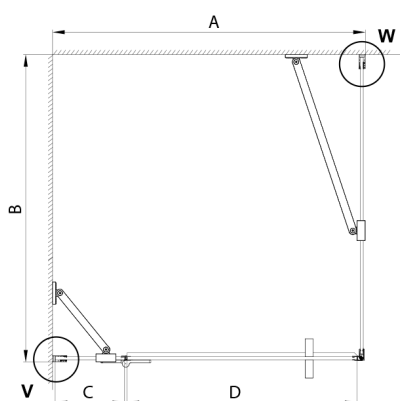

TRINITY CHROME obdížniková sprchová zástena 1200x1000mm, matné sklo, lavé

Objednací kód: GT5610-12ML-CH

Rozměry

Šířka: 1200 mm
 Výška: 2000 mm
 Hĺbka: 1000 mm

Vlastnosti

Záruka: 3 roky

Technický list

MODEL	A	B	C	D
800x800	785-800	785-800	167	585
800x900	785-800	885-900	167	585
800x1000	785-800	985-1000	167	585
800x1200	785-800	1185-1200	167	585
900x800	885-900	785-800	267	585
900x900	885-900	885-900	267	585
900x1000	885-900	985-1000	267	585
900x1200	885-900	1185-1200	267	585
1000x800	985-1000	785-800	367	585
1000x900	985-1000	885-900	367	585
1000x1000	985-1000	985-1000	367	585
1000x1200	985-1000	1185-1200	367	585
1100x800	1085-1100	785-800	467	585
1100x900	1085-1100	885-900	467	585
1100x1000	1085-1100	985-1000	467	585
1100x1200	1085-1100	1185-1200	467	585
1200x800	1185-1200	785-800	567	585
1200x900	1185-1200	885-900	567	585
1200x1000	1185-1200	985-1000	567	585
1200x1200	1185-1200	1185-1200	567	585