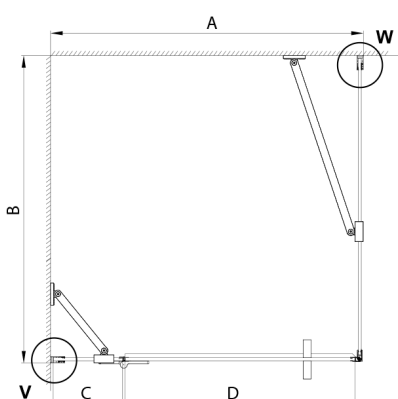

TRINITY BLACK obdĺžniková sprchová zástena 1200x1000mm, matné sklo, lavé

Objednací kód: GT5610-12ML-B

Rozmery

Šírka: 1200 mm
 Výška: 2000 mm
 Hĺbka: 1000 mm

Vlastnosti

Záruka: 3 roky

Technický list

MODEL	A	B	C	D
800x800	785-800	785-800	167	585
800x900	785-800	885-900	167	585
800x1000	785-800	985-1000	167	585
800x1200	785-800	1185-1200	167	585
900x800	885-900	785-800	267	585
900x900	885-900	885-900	267	585
900x1000	885-900	985-1000	267	585
900x1200	885-900	1185-1200	267	585
1000x800	985-1000	785-800	367	585
1000x900	985-1000	885-900	367	585
1000x1000	985-1000	985-1000	367	585
1000x1200	985-1000	1185-1200	367	585
1100x800	1085-1100	785-800	467	585
1100x900	1085-1100	885-900	467	585
1100x1000	1085-1100	985-1000	467	585
1100x1200	1085-1100	1185-1200	467	585
1200x800	1185-1200	785-800	567	585
1200x900	1185-1200	885-900	567	585
1200x1000	1185-1200	985-1000	567	585
1200x1200	1185-1200	1185-1200	567	585