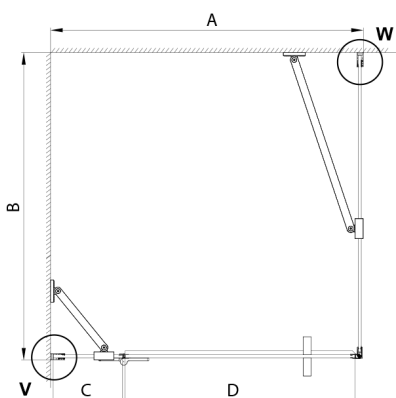

TRINITY BLACK obdĺžniková sprchová zástena 1200x1000mm, číre sklo, pravé

Objednací kód: GT5610-12CR-B

Rozmery

Šírka: 1200 mm
 Výška: 2000 mm
 Hĺbka: 1000 mm

Vlastnosti

Záruka: 3 roky

Technický list

MODEL	A	B	C	D
800x800	785-800	785-800	167	585
800x900	785-800	885-900	167	585
800x1000	785-800	985-1000	167	585
800x1200	785-800	1185-1200	167	585
900x800	885-900	785-800	267	585
900x900	885-900	885-900	267	585
900x1000	885-900	985-1000	267	585
900x1200	885-900	1185-1200	267	585
1000x800	985-1000	785-800	367	585
1000x900	985-1000	885-900	367	585
1000x1000	985-1000	985-1000	367	585
1000x1200	985-1000	1185-1200	367	585
1100x800	1085-1100	785-800	467	585
1100x900	1085-1100	885-900	467	585
1100x1000	1085-1100	985-1000	467	585
1100x1200	1085-1100	1185-1200	467	585
1200x800	1185-1200	785-800	567	585
1200x900	1185-1200	885-900	567	585
1200x1000	1185-1200	985-1000	567	585
1200x1200	1185-1200	1185-1200	567	585