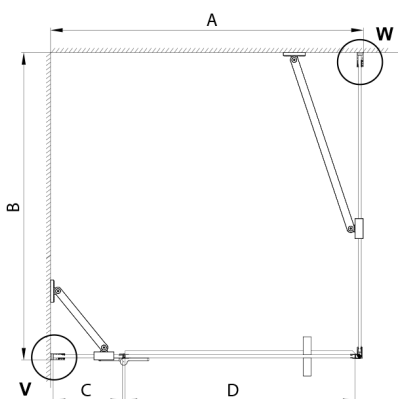

## TRINITY CHROME obdížniková sprchová zástena 1200x1000mm, číre sklo, lavé

Objednací kód: GT5610-12CL-CH

### Rozměry

Šířka: 1200 mm  
 Výška: 2000 mm  
 Hĺbka: 1000 mm

## Technický list

MODEL	A	B	C	D
800x800	785-800	785-800	167	585
800x900	785-800	885-900	167	585
800x1000	785-800	985-1000	167	585
800x1200	785-800	1185-1200	167	585
900x800	885-900	785-800	267	585
900x900	885-900	885-900	267	585
900x1000	885-900	985-1000	267	585
900x1200	885-900	1185-1200	267	585
1000x800	985-1000	785-800	367	585
1000x900	985-1000	885-900	367	585
1000x1000	985-1000	985-1000	367	585
1000x1200	985-1000	1185-1200	367	585
1100x800	1085-1100	785-800	467	585
1100x900	1085-1100	885-900	467	585
1100x1000	1085-1100	985-1000	467	585
1100x1200	1085-1100	1185-1200	467	585
1200x800	1185-1200	785-800	567	585
1200x900	1185-1200	885-900	567	585
1200x1000	1185-1200	985-1000	567	585
1200x1200	1185-1200	1185-1200	567	585