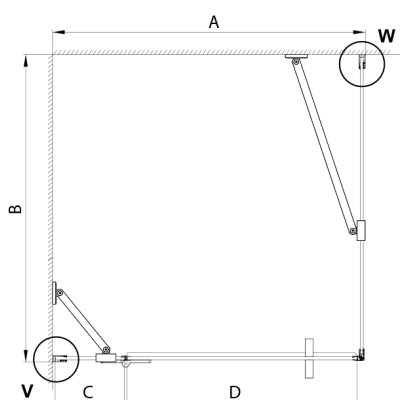

## TRINITY GOLD MATT obdĺžniková sprchová zástena 1200x1000mm, číre sklo, lavé

Objednací kód: GT5610-12CL-G

### Rozmery

Šírka: 1200 mm  
 Výška: 2000 mm  
 Hĺbka: 1000 mm

## Technický list

MODEL	A	B	C	D
800x800	785-800	785-800	167	585
800x900	785-800	885-900	167	585
800x1000	785-800	985-1000	167	585
800x1200	785-800	1185-1200	167	585
900x800	885-900	785-800	267	585
900x900	885-900	885-900	267	585
900x1000	885-900	985-1000	267	585
900x1200	885-900	1185-1200	267	585
1000x800	985-1000	785-800	367	585
1000x900	985-1000	885-900	367	585
1000x1000	985-1000	985-1000	367	585
1000x1200	985-1000	1185-1200	367	585
1100x800	1085-1100	785-800	467	585
1100x900	1085-1100	885-900	467	585
1100x1000	1085-1100	985-1000	467	585
1100x1200	1085-1100	1185-1200	467	585
1200x800	1185-1200	785-800	567	585
1200x900	1185-1200	885-900	567	585
1200x1000	1185-1200	985-1000	567	585
1200x1200	1185-1200	1185-1200	567	585