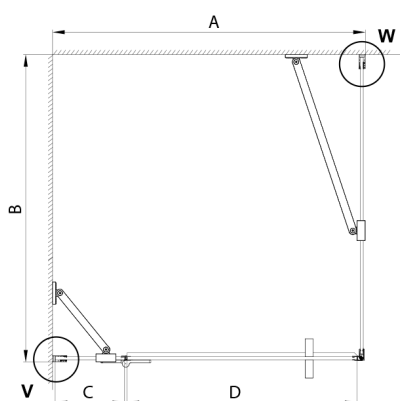

TRINITY CHROME obdížniková sprchová zástena 1100x1000mm, matné sklo, lavé

Objednací kód: GT5610-11ML-CH

Rozměry

Šířka: 1100 mm
 Výška: 2000 mm
 Hĺbka: 1000 mm

Vlastnosti

Záruka: 3 roky

Technický list

MODEL	A	B	C	D
800x800	785-800	785-800	167	585
800x900	785-800	885-900	167	585
800x1000	785-800	985-1000	167	585
800x1200	785-800	1185-1200	167	585
900x800	885-900	785-800	267	585
900x900	885-900	885-900	267	585
900x1000	885-900	985-1000	267	585
900x1200	885-900	1185-1200	267	585
1000x800	985-1000	785-800	367	585
1000x900	985-1000	885-900	367	585
1000x1000	985-1000	985-1000	367	585
1000x1200	985-1000	1185-1200	367	585
1100x800	1085-1100	785-800	467	585
1100x900	1085-1100	885-900	467	585
1100x1000	1085-1100	985-1000	467	585
1100x1200	1085-1100	1185-1200	467	585
1200x800	1185-1200	785-800	567	585
1200x900	1185-1200	885-900	567	585
1200x1000	1185-1200	985-1000	567	585
1200x1200	1185-1200	1185-1200	567	585