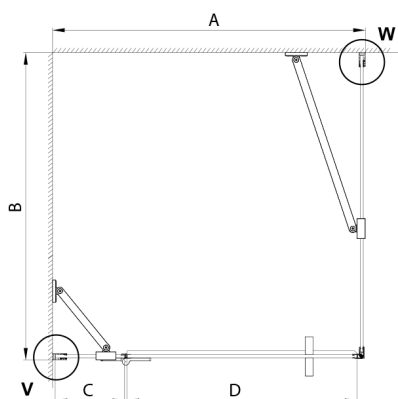

TRINITY CHROME obdížniková sprchová zástena 1100x1000mm, číre sklo, pravé

Objednací kód: GT5610-11CR-CH

Rozměry

Šířka: 1100 mm
 Výška: 2000 mm
 Hĺbka: 1000 mm

Vlastnosti

Záruka: 3 roky

Technický list

MODEL	A	B	C	D
800x800	785-800	785-800	167	585
800x900	785-800	885-900	167	585
800x1000	785-800	985-1000	167	585
800x1200	785-800	1185-1200	167	585
900x800	885-900	785-800	267	585
900x900	885-900	885-900	267	585
900x1000	885-900	985-1000	267	585
900x1200	885-900	1185-1200	267	585
1000x800	985-1000	785-800	367	585
1000x900	985-1000	885-900	367	585
1000x1000	985-1000	985-1000	367	585
1000x1200	985-1000	1185-1200	367	585
1100x800	1085-1100	785-800	467	585
1100x900	1085-1100	885-900	467	585
1100x1000	1085-1100	985-1000	467	585
1100x1200	1085-1100	1185-1200	467	585
1200x800	1185-1200	785-800	567	585
1200x900	1185-1200	885-900	567	585
1200x1000	1185-1200	985-1000	567	585
1200x1200	1185-1200	1185-1200	567	585