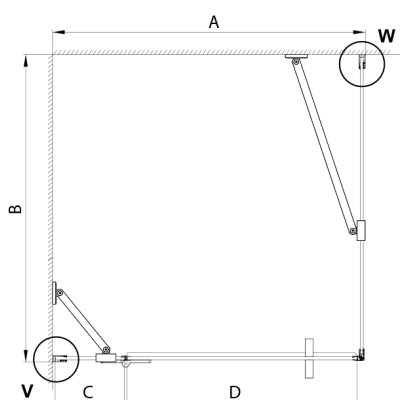

TRINITY GOLD MATT obdĺžniková sprchová zástena 1100x1000mm, číre sklo, lavé

Objednací kód: GT5610-11CL-G

Rozmery

Šírka: 1100 mm
 Výška: 2000 mm
 Hĺbka: 1000 mm

Vlastnosti

Záruka: 3 roky

Technický list

MODEL	A	B	C	D
800x800	785-800	785-800	167	585
800x900	785-800	885-900	167	585
800x1000	785-800	985-1000	167	585
800x1200	785-800	1185-1200	167	585
900x800	885-900	785-800	267	585
900x900	885-900	885-900	267	585
900x1000	885-900	985-1000	267	585
900x1200	885-900	1185-1200	267	585
1000x800	985-1000	785-800	367	585
1000x900	985-1000	885-900	367	585
1000x1000	985-1000	985-1000	367	585
1000x1200	985-1000	1185-1200	367	585
1100x800	1085-1100	785-800	467	585
1100x900	1085-1100	885-900	467	585
1100x1000	1085-1100	985-1000	467	585
1100x1200	1085-1100	1185-1200	467	585
1200x800	1185-1200	785-800	567	585
1200x900	1185-1200	885-900	567	585
1200x1000	1185-1200	985-1000	567	585
1200x1200	1185-1200	1185-1200	567	585