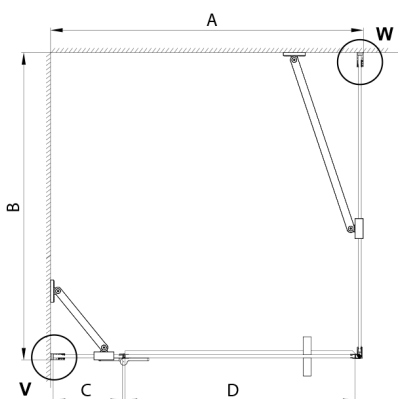

## TRINITY CHROME obdížniková sprchová zástena 900x800mm, číre sklo, lavé

Objednací kód: GT5680-90CL-CH

### Rozměry

Šířka: 900 mm  
 Výška: 2000 mm  
 Hĺbka: 800 mm

## Technický list

MODEL	A	B	C	D
800x800	785-800	785-800	167	585
800x900	785-800	885-900	167	585
800x1000	785-800	985-1000	167	585
800x1200	785-800	1185-1200	167	585
900x800	885-900	785-800	267	585
900x900	885-900	885-900	267	585
900x1000	885-900	985-1000	267	585
900x1200	885-900	1185-1200	267	585
1000x800	985-1000	785-800	367	585
1000x900	985-1000	885-900	367	585
1000x1000	985-1000	985-1000	367	585
1000x1200	985-1000	1185-1200	367	585
1100x800	1085-1100	785-800	467	585
1100x900	1085-1100	885-900	467	585
1100x1000	1085-1100	985-1000	467	585
1100x1200	1085-1100	1185-1200	467	585
1200x800	1185-1200	785-800	567	585
1200x900	1185-1200	885-900	567	585
1200x1000	1185-1200	985-1000	567	585
1200x1200	1185-1200	1185-1200	567	585