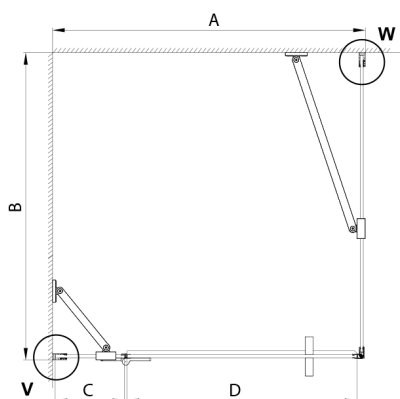

TRINITY CHROME obdížniková sprchová zástena 1000x800mm, matné sklo, pravé

Objednací kód: GT5690-90MR-CH

Rozměry

Šířka: 900 mm
 Výška: 2000 mm
 Hĺbka: 900 mm

Vlastnosti

Záruka: 3 roky

Technický list

MODEL	A	B	C	D
800x800	785-800	785-800	167	585
800x900	785-800	885-900	167	585
800x1000	785-800	985-1000	167	585
800x1200	785-800	1185-1200	167	585
900x800	885-900	785-800	267	585
900x900	885-900	885-900	267	585
900x1000	885-900	985-1000	267	585
900x1200	885-900	1185-1200	267	585
1000x800	985-1000	785-800	367	585
1000x900	985-1000	885-900	367	585
1000x1000	985-1000	985-1000	367	585
1000x1200	985-1000	1185-1200	367	585
1100x800	1085-1100	785-800	467	585
1100x900	1085-1100	885-900	467	585
1100x1000	1085-1100	985-1000	467	585
1100x1200	1085-1100	1185-1200	467	585
1200x800	1185-1200	785-800	567	585
1200x900	1185-1200	885-900	567	585
1200x1000	1185-1200	985-1000	567	585
1200x1200	1185-1200	1185-1200	567	585