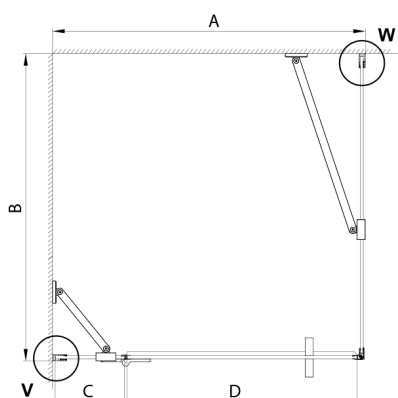

TRINITY GOLD MATT obdĺžniková sprchová zástena 1000x800mm, matné sklo, pravé

Objednací kód: GT5690-90MR-G

Rozmery

Šírka: 900 mm
 Výška: 2000 mm
 Hĺbka: 900 mm

Vlastnosti

Záruka: 3 roky

Technický list

MODEL	A	B	C	D
800x800	785-800	785-800	167	585
800x900	785-800	885-900	167	585
800x1000	785-800	985-1000	167	585
800x1200	785-800	1185-1200	167	585
900x800	885-900	785-800	267	585
900x900	885-900	885-900	267	585
900x1000	885-900	985-1000	267	585
900x1200	885-900	1185-1200	267	585
1000x800	985-1000	785-800	367	585
1000x900	985-1000	885-900	367	585
1000x1000	985-1000	985-1000	367	585
1000x1200	985-1000	1185-1200	367	585
1100x800	1085-1100	785-800	467	585
1100x900	1085-1100	885-900	467	585
1100x1000	1085-1100	985-1000	467	585
1100x1200	1085-1100	1185-1200	467	585
1200x800	1185-1200	785-800	567	585
1200x900	1185-1200	885-900	567	585
1200x1000	1185-1200	985-1000	567	585
1200x1200	1185-1200	1185-1200	567	585