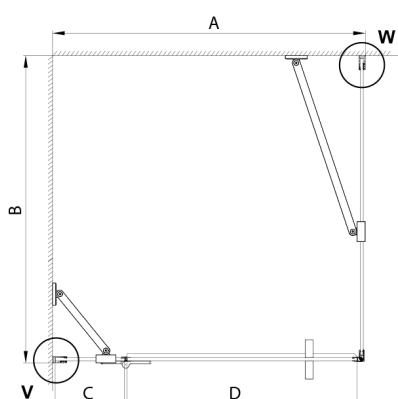

## TRINITY BLACK obdĺžniková sprchová zástena 1000x800mm, matné sklo, pravé

Objednací kód: GT5690-90MR-B

### Rozmery

Šírka: 900 mm  
 Výška: 2000 mm  
 Hĺbka: 900 mm

## Technický list

MODEL	A	B	C	D
800x800	785-800	785-800	167	585
800x900	785-800	885-900	167	585
800x1000	785-800	985-1000	167	585
800x1200	785-800	1185-1200	167	585
900x800	885-900	785-800	267	585
900x900	885-900	885-900	267	585
900x1000	885-900	985-1000	267	585
900x1200	885-900	1185-1200	267	585
1000x800	985-1000	785-800	367	585
1000x900	985-1000	885-900	367	585
1000x1000	985-1000	985-1000	367	585
1000x1200	985-1000	1185-1200	367	585
1100x800	1085-1100	785-800	467	585
1100x900	1085-1100	885-900	467	585
1100x1000	1085-1100	985-1000	467	585
1100x1200	1085-1100	1185-1200	467	585
1200x800	1185-1200	785-800	567	585
1200x900	1185-1200	885-900	567	585
1200x1000	1185-1200	985-1000	567	585
1200x1200	1185-1200	1185-1200	567	585