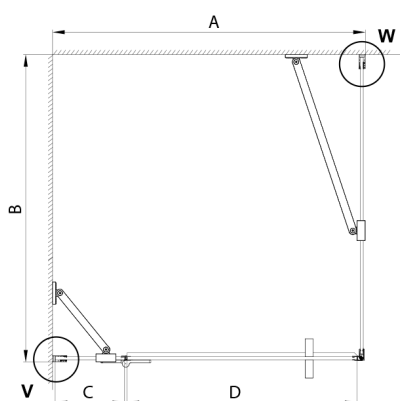

TRINITY CHROME obdížniková sprchová zástena 1000x800mm, matné sklo, lavé

Objednací kód: GT5690-90ML-CH

Rozměry

Šířka: 900 mm
 Výška: 2000 mm
 Hĺbka: 900 mm

Vlastnosti

Záruka: 3 roky

Technický list

MODEL	A	B	C	D
800x800	785-800	785-800	167	585
800x900	785-800	885-900	167	585
800x1000	785-800	985-1000	167	585
800x1200	785-800	1185-1200	167	585
900x800	885-900	785-800	267	585
900x900	885-900	885-900	267	585
900x1000	885-900	985-1000	267	585
900x1200	885-900	1185-1200	267	585
1000x800	985-1000	785-800	367	585
1000x900	985-1000	885-900	367	585
1000x1000	985-1000	985-1000	367	585
1000x1200	985-1000	1185-1200	367	585
1100x800	1085-1100	785-800	467	585
1100x900	1085-1100	885-900	467	585
1100x1000	1085-1100	985-1000	467	585
1100x1200	1085-1100	1185-1200	467	585
1200x800	1185-1200	785-800	567	585
1200x900	1185-1200	885-900	567	585
1200x1000	1185-1200	985-1000	567	585
1200x1200	1185-1200	1185-1200	567	585