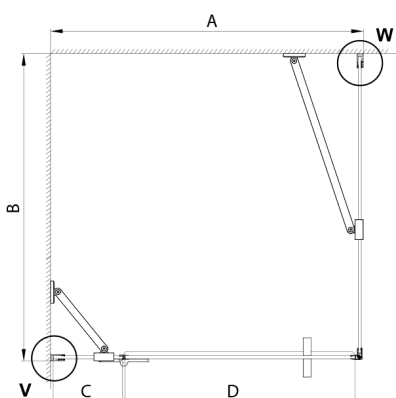

TRINITY GOLD MATT obdĺžniková sprchová zástena 1000x800mm, matné sklo, lavé

Objednací kód: GT5690-90ML-G

Rozmery

Šírka: 900 mm
 Výška: 2000 mm
 Hĺbka: 900 mm

Vlastnosti

Záruka: 3 roky

Technický list

MODEL	A	B	C	D
800x800	785-800	785-800	167	585
800x900	785-800	885-900	167	585
800x1000	785-800	985-1000	167	585
800x1200	785-800	1185-1200	167	585
900x800	885-900	785-800	267	585
900x900	885-900	885-900	267	585
900x1000	885-900	985-1000	267	585
900x1200	885-900	1185-1200	267	585
1000x800	985-1000	785-800	367	585
1000x900	985-1000	885-900	367	585
1000x1000	985-1000	985-1000	367	585
1000x1200	985-1000	1185-1200	367	585
1100x800	1085-1100	785-800	467	585
1100x900	1085-1100	885-900	467	585
1100x1000	1085-1100	985-1000	467	585
1100x1200	1085-1100	1185-1200	467	585
1200x800	1185-1200	785-800	567	585
1200x900	1185-1200	885-900	567	585
1200x1000	1185-1200	985-1000	567	585
1200x1200	1185-1200	1185-1200	567	585