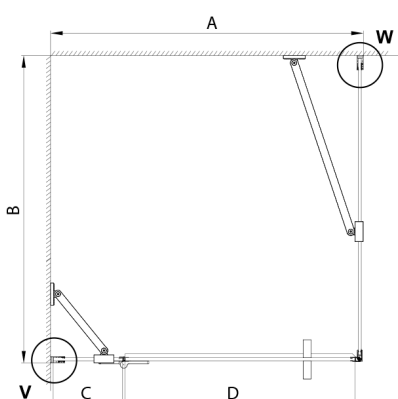

TRINITY BLACK obdĺžniková sprchová zástena 1000x800mm, matné sklo, lavé

Objednací kód: GT5690-90ML-B

Rozmery

Šírka: 900 mm
 Výška: 2000 mm
 Hĺbka: 900 mm

Vlastnosti

Záruka: 3 roky

Technický list

MODEL	A	B	C	D
800x800	785-800	785-800	167	585
800x900	785-800	885-900	167	585
800x1000	785-800	985-1000	167	585
800x1200	785-800	1185-1200	167	585
900x800	885-900	785-800	267	585
900x900	885-900	885-900	267	585
900x1000	885-900	985-1000	267	585
900x1200	885-900	1185-1200	267	585
1000x800	985-1000	785-800	367	585
1000x900	985-1000	885-900	367	585
1000x1000	985-1000	985-1000	367	585
1000x1200	985-1000	1185-1200	367	585
1100x800	1085-1100	785-800	467	585
1100x900	1085-1100	885-900	467	585
1100x1000	1085-1100	985-1000	467	585
1100x1200	1085-1100	1185-1200	467	585
1200x800	1185-1200	785-800	567	585
1200x900	1185-1200	885-900	567	585
1200x1000	1185-1200	985-1000	567	585
1200x1200	1185-1200	1185-1200	567	585