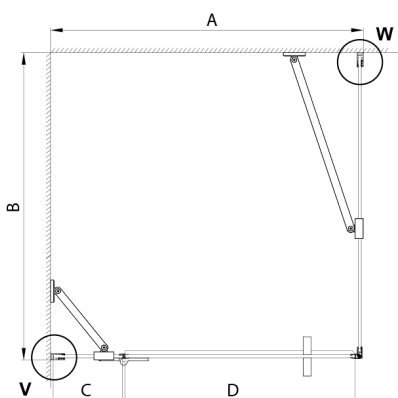

TRINITY GOLD MATT štvorcová sprchová zástena 800x800mm, pravé

Objednací kód: GT5690-90CR-G

Rozmery

Šírka: 900 mm
 Výška: 2000 mm
 Hĺbka: 900 mm

Vlastnosti

Záruka: 3 roky

Technický list

MODEL	A	B	C	D
800x800	785-800	785-800	167	585
800x900	785-800	885-900	167	585
800x1000	785-800	985-1000	167	585
800x1200	785-800	1185-1200	167	585
900x800	885-900	785-800	267	585
900x900	885-900	885-900	267	585
900x1000	885-900	985-1000	267	585
900x1200	885-900	1185-1200	267	585
1000x800	985-1000	785-800	367	585
1000x900	985-1000	885-900	367	585
1000x1000	985-1000	985-1000	367	585
1000x1200	985-1000	1185-1200	367	585
1100x800	1085-1100	785-800	467	585
1100x900	1085-1100	885-900	467	585
1100x1000	1085-1100	985-1000	467	585
1100x1200	1085-1100	1185-1200	467	585
1200x800	1185-1200	785-800	567	585
1200x900	1185-1200	885-900	567	585
1200x1000	1185-1200	985-1000	567	585
1200x1200	1185-1200	1185-1200	567	585