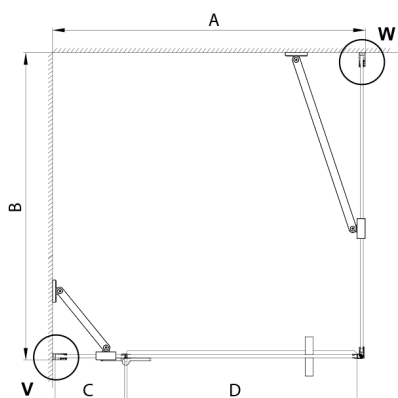

TRINITY BLACK štvorcová sprchová zástena 800x800mm, pravé

Objednací kód: GT5690-90CR-B

Rozmery

Šírka: 900 mm
 Výška: 2000 mm
 Hĺbka: 900 mm

Vlastnosti

Záruka: 3 roky

Technický list

MODEL	A	B	C	D
800x800	785-800	785-800	167	585
800x900	785-800	885-900	167	585
800x1000	785-800	985-1000	167	585
800x1200	785-800	1185-1200	167	585
900x800	885-900	785-800	267	585
900x900	885-900	885-900	267	585
900x1000	885-900	985-1000	267	585
900x1200	885-900	1185-1200	267	585
1000x800	985-1000	785-800	367	585
1000x900	985-1000	885-900	367	585
1000x1000	985-1000	985-1000	367	585
1000x1200	985-1000	1185-1200	367	585
1100x800	1085-1100	785-800	467	585
1100x900	1085-1100	885-900	467	585
1100x1000	1085-1100	985-1000	467	585
1100x1200	1085-1100	1185-1200	467	585
1200x800	1185-1200	785-800	567	585
1200x900	1185-1200	885-900	567	585
1200x1000	1185-1200	985-1000	567	585
1200x1200	1185-1200	1185-1200	567	585