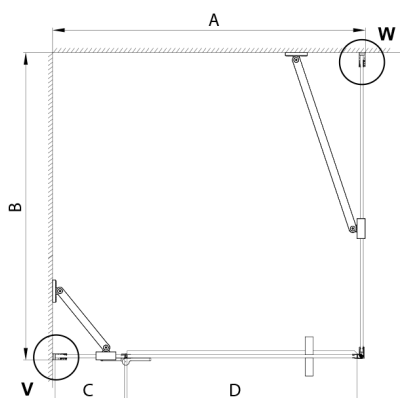

## TRINITY GOLD MATT štvorcová sprchová zástena 800x800mm, lavé

Objednací kód: GT5690-90CL-G

### Rozmery

Šírka: 900 mm  
 Výška: 2000 mm  
 Hĺbka: 900 mm

## Technický list

MODEL	A	B	C	D
800x800	785-800	785-800	167	585
800x900	785-800	885-900	167	585
800x1000	785-800	985-1000	167	585
800x1200	785-800	1185-1200	167	585
900x800	885-900	785-800	267	585
900x900	885-900	885-900	267	585
900x1000	885-900	985-1000	267	585
900x1200	885-900	1185-1200	267	585
1000x800	985-1000	785-800	367	585
1000x900	985-1000	885-900	367	585
1000x1000	985-1000	985-1000	367	585
1000x1200	985-1000	1185-1200	367	585
1100x800	1085-1100	785-800	467	585
1100x900	1085-1100	885-900	467	585
1100x1000	1085-1100	985-1000	467	585
1100x1200	1085-1100	1185-1200	467	585
1200x800	1185-1200	785-800	567	585
1200x900	1185-1200	885-900	567	585
1200x1000	1185-1200	985-1000	567	585
1200x1200	1185-1200	1185-1200	567	585