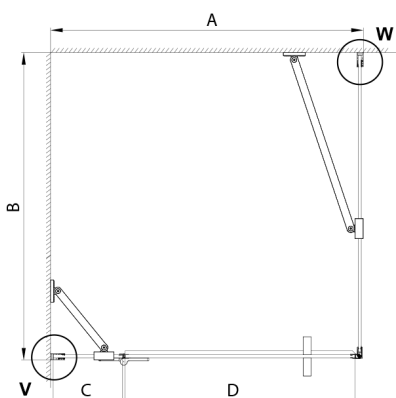

TRINITY BLACK štvorcová sprchová zástena 800x800mm, lavé

Objednací kód: GT5690-90CL-B

Rozmery

Šírka: 900 mm
 Výška: 2000 mm
 Hĺbka: 900 mm

Vlastnosti

Záruka: 3 roky

Technický list

MODEL	A	B	C	D
800x800	785-800	785-800	167	585
800x900	785-800	885-900	167	585
800x1000	785-800	985-1000	167	585
800x1200	785-800	1185-1200	167	585
900x800	885-900	785-800	267	585
900x900	885-900	885-900	267	585
900x1000	885-900	985-1000	267	585
900x1200	885-900	1185-1200	267	585
1000x800	985-1000	785-800	367	585
1000x900	985-1000	885-900	367	585
1000x1000	985-1000	985-1000	367	585
1000x1200	985-1000	1185-1200	367	585
1100x800	1085-1100	785-800	467	585
1100x900	1085-1100	885-900	467	585
1100x1000	1085-1100	985-1000	467	585
1100x1200	1085-1100	1185-1200	467	585
1200x800	1185-1200	785-800	567	585
1200x900	1185-1200	885-900	567	585
1200x1000	1185-1200	985-1000	567	585
1200x1200	1185-1200	1185-1200	567	585