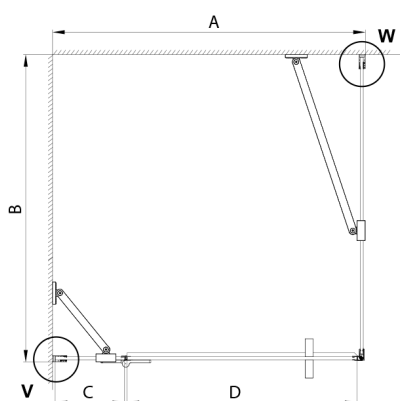

TRINITY CHROME obdížniková sprchová zástena 1000x800mm, matné sklo, pravé

Objednací kód: GT5680-80MR-CH

Rozměry

Šířka: 800 mm
 Výška: 2000 mm
 Hĺbka: 800 mm

Vlastnosti

Záruka: 3 roky

Technický list

MODEL	A	B	C	D
800x800	785-800	785-800	167	585
800x900	785-800	885-900	167	585
800x1000	785-800	985-1000	167	585
800x1200	785-800	1185-1200	167	585
900x800	885-900	785-800	267	585
900x900	885-900	885-900	267	585
900x1000	885-900	985-1000	267	585
900x1200	885-900	1185-1200	267	585
1000x800	985-1000	785-800	367	585
1000x900	985-1000	885-900	367	585
1000x1000	985-1000	985-1000	367	585
1000x1200	985-1000	1185-1200	367	585
1100x800	1085-1100	785-800	467	585
1100x900	1085-1100	885-900	467	585
1100x1000	1085-1100	985-1000	467	585
1100x1200	1085-1100	1185-1200	467	585
1200x800	1185-1200	785-800	567	585
1200x900	1185-1200	885-900	567	585
1200x1000	1185-1200	985-1000	567	585
1200x1200	1185-1200	1185-1200	567	585