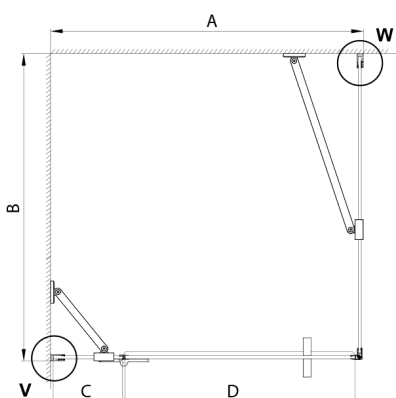

TRINITY GOLD MATT obdĺžniková sprchová zástena 1000x800mm, matné sklo, pravé

Objednací kód: GT5680-80MR-G

Rozmery

Šírka: 800 mm
 Výška: 2000 mm
 Hĺbka: 800 mm

Vlastnosti

Záruka: 3 roky

Technický list

MODEL	A	B	C	D
800x800	785-800	785-800	167	585
800x900	785-800	885-900	167	585
800x1000	785-800	985-1000	167	585
800x1200	785-800	1185-1200	167	585
900x800	885-900	785-800	267	585
900x900	885-900	885-900	267	585
900x1000	885-900	985-1000	267	585
900x1200	885-900	1185-1200	267	585
1000x800	985-1000	785-800	367	585
1000x900	985-1000	885-900	367	585
1000x1000	985-1000	985-1000	367	585
1000x1200	985-1000	1185-1200	367	585
1100x800	1085-1100	785-800	467	585
1100x900	1085-1100	885-900	467	585
1100x1000	1085-1100	985-1000	467	585
1100x1200	1085-1100	1185-1200	467	585
1200x800	1185-1200	785-800	567	585
1200x900	1185-1200	885-900	567	585
1200x1000	1185-1200	985-1000	567	585
1200x1200	1185-1200	1185-1200	567	585