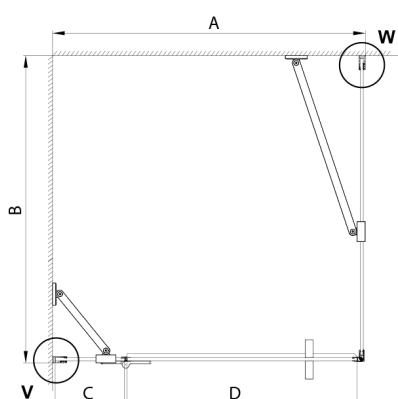

TRINITY BLACK obdĺžniková sprchová zástena 1000x800mm, matné sklo, pravé

Objednací kód: GT5680-80MR-B

Rozmery

Šírka: 800 mm
 Výška: 2000 mm
 Hĺbka: 800 mm

Vlastnosti

Záruka: 3 roky

Technický list

MODEL	A	B	C	D
800x800	785-800	785-800	167	585
800x900	785-800	885-900	167	585
800x1000	785-800	985-1000	167	585
800x1200	785-800	1185-1200	167	585
900x800	885-900	785-800	267	585
900x900	885-900	885-900	267	585
900x1000	885-900	985-1000	267	585
900x1200	885-900	1185-1200	267	585
1000x800	985-1000	785-800	367	585
1000x900	985-1000	885-900	367	585
1000x1000	985-1000	985-1000	367	585
1000x1200	985-1000	1185-1200	367	585
1100x800	1085-1100	785-800	467	585
1100x900	1085-1100	885-900	467	585
1100x1000	1085-1100	985-1000	467	585
1100x1200	1085-1100	1185-1200	467	585
1200x800	1185-1200	785-800	567	585
1200x900	1185-1200	885-900	567	585
1200x1000	1185-1200	985-1000	567	585
1200x1200	1185-1200	1185-1200	567	585