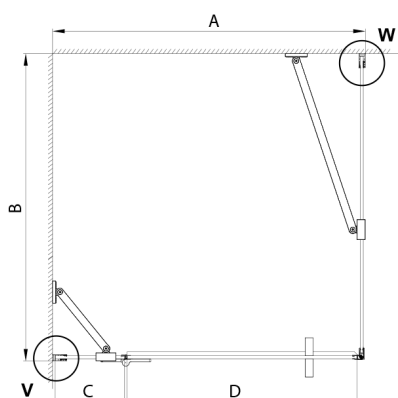

TRINITY GOLD MATT obdĺžniková sprchová zástena 1000x800mm, matné sklo, lavé

Objednací kód: GT5680-80ML-G

Rozmery

Šírka: 800 mm
 Výška: 2000 mm
 Hĺbka: 800 mm

Vlastnosti

Záruka: 3 roky

Technický list

MODEL	A	B	C	D
800x800	785-800	785-800	167	585
800x900	785-800	885-900	167	585
800x1000	785-800	985-1000	167	585
800x1200	785-800	1185-1200	167	585
900x800	885-900	785-800	267	585
900x900	885-900	885-900	267	585
900x1000	885-900	985-1000	267	585
900x1200	885-900	1185-1200	267	585
1000x800	985-1000	785-800	367	585
1000x900	985-1000	885-900	367	585
1000x1000	985-1000	985-1000	367	585
1000x1200	985-1000	1185-1200	367	585
1100x800	1085-1100	785-800	467	585
1100x900	1085-1100	885-900	467	585
1100x1000	1085-1100	985-1000	467	585
1100x1200	1085-1100	1185-1200	467	585
1200x800	1185-1200	785-800	567	585
1200x900	1185-1200	885-900	567	585
1200x1000	1185-1200	985-1000	567	585
1200x1200	1185-1200	1185-1200	567	585