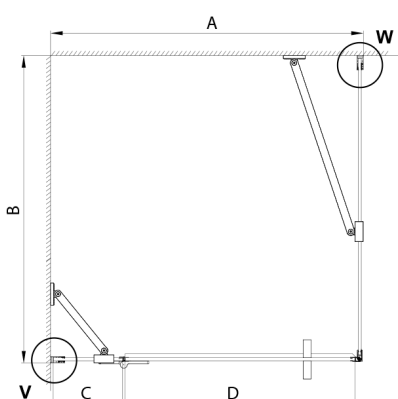

TRINITY BLACK obdĺžniková sprchová zástena 1000x800mm, matné sklo, lavé

Objednací kód: GT5680-80ML-B

Rozmery

Šírka: 800 mm
 Výška: 2000 mm
 Hĺbka: 800 mm

Vlastnosti

Záruka: 3 roky

Technický list

MODEL	A	B	C	D
800x800	785-800	785-800	167	585
800x900	785-800	885-900	167	585
800x1000	785-800	985-1000	167	585
800x1200	785-800	1185-1200	167	585
900x800	885-900	785-800	267	585
900x900	885-900	885-900	267	585
900x1000	885-900	985-1000	267	585
900x1200	885-900	1185-1200	267	585
1000x800	985-1000	785-800	367	585
1000x900	985-1000	885-900	367	585
1000x1000	985-1000	985-1000	367	585
1000x1200	985-1000	1185-1200	367	585
1100x800	1085-1100	785-800	467	585
1100x900	1085-1100	885-900	467	585
1100x1000	1085-1100	985-1000	467	585
1100x1200	1085-1100	1185-1200	467	585
1200x800	1185-1200	785-800	567	585
1200x900	1185-1200	885-900	567	585
1200x1000	1185-1200	985-1000	567	585
1200x1200	1185-1200	1185-1200	567	585