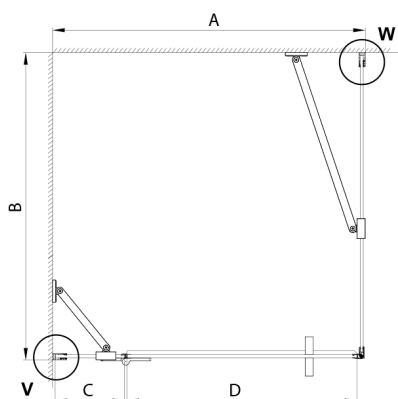

TRINITY CHROME štvorcová sprchová zástena 800x800mm, lavé

Objednací kód: GT5680-80CL-CH

Rozmery

Šírka: 800 mm
 Výška: 2000 mm
 Hĺbka: 800 mm

Vlastnosti

Záruka: 3 roky

Technický list

MODEL	A	B	C	D
800x800	785-800	785-800	167	585
800x900	785-800	885-900	167	585
800x1000	785-800	985-1000	167	585
800x1200	785-800	1185-1200	167	585
900x800	885-900	785-800	267	585
900x900	885-900	885-900	267	585
900x1000	885-900	985-1000	267	585
900x1200	885-900	1185-1200	267	585
1000x800	985-1000	785-800	367	585
1000x900	985-1000	885-900	367	585
1000x1000	985-1000	985-1000	367	585
1000x1200	985-1000	1185-1200	367	585
1100x800	1085-1100	785-800	467	585
1100x900	1085-1100	885-900	467	585
1100x1000	1085-1100	985-1000	467	585
1100x1200	1085-1100	1185-1200	467	585
1200x800	1185-1200	785-800	567	585
1200x900	1185-1200	885-900	567	585
1200x1000	1185-1200	985-1000	567	585
1200x1200	1185-1200	1185-1200	567	585