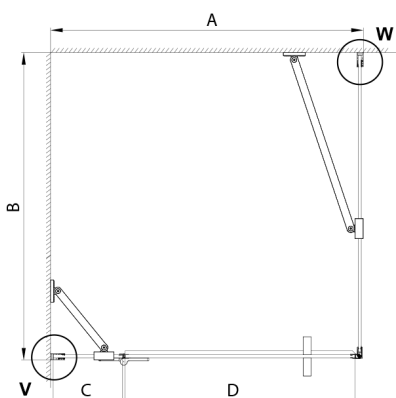

## TRINITY BLACK štvorcová sprchová zástena 800x800mm, lavé

Objednací kód: GT5680-80CL-B

### Rozmery

Šírka: 800 mm  
 Výška: 2000 mm  
 Hĺbka: 800 mm

## Technický list

MODEL	A	B	C	D
800x800	785-800	785-800	167	585
800x900	785-800	885-900	167	585
800x1000	785-800	985-1000	167	585
800x1200	785-800	1185-1200	167	585
900x800	885-900	785-800	267	585
900x900	885-900	885-900	267	585
900x1000	885-900	985-1000	267	585
900x1200	885-900	1185-1200	267	585
1000x800	985-1000	785-800	367	585
1000x900	985-1000	885-900	367	585
1000x1000	985-1000	985-1000	367	585
1000x1200	985-1000	1185-1200	367	585
1100x800	1085-1100	785-800	467	585
1100x900	1085-1100	885-900	467	585
1100x1000	1085-1100	985-1000	467	585
1100x1200	1085-1100	1185-1200	467	585
1200x800	1185-1200	785-800	567	585
1200x900	1185-1200	885-900	567	585
1200x1000	1185-1200	985-1000	567	585
1200x1200	1185-1200	1185-1200	567	585