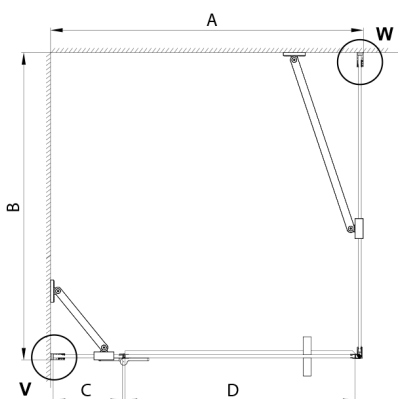

## TRINITY CHROME obdĺžniková sprchová zástena 1000x800mm, matné sklo, pravé

Objednací kód: GT5610-10MR-CH

### Rozmery

Šírka: 1000 mm  
 Výška: 2000 mm  
 Hĺbka: 1000 mm

## Technický list

| MODEL     | A         | B         | C   | D   |
|-----------|-----------|-----------|-----|-----|
| 800x800   | 785-800   | 785-800   | 167 | 585 |
| 800x900   | 785-800   | 885-900   | 167 | 585 |
| 800x1000  | 785-800   | 985-1000  | 167 | 585 |
| 800x1200  | 785-800   | 1185-1200 | 167 | 585 |
| 900x800   | 885-900   | 785-800   | 267 | 585 |
| 900x900   | 885-900   | 885-900   | 267 | 585 |
| 900x1000  | 885-900   | 985-1000  | 267 | 585 |
| 900x1200  | 885-900   | 1185-1200 | 267 | 585 |
| 1000x800  | 985-1000  | 785-800   | 367 | 585 |
| 1000x900  | 985-1000  | 885-900   | 367 | 585 |
| 1000x1000 | 985-1000  | 985-1000  | 367 | 585 |
| 1000x1200 | 985-1000  | 1185-1200 | 367 | 585 |
| 1100x800  | 1085-1100 | 785-800   | 467 | 585 |
| 1100x900  | 1085-1100 | 885-900   | 467 | 585 |
| 1100x1000 | 1085-1100 | 985-1000  | 467 | 585 |
| 1100x1200 | 1085-1100 | 1185-1200 | 467 | 585 |
| 1200x800  | 1185-1200 | 785-800   | 567 | 585 |
| 1200x900  | 1185-1200 | 885-900   | 567 | 585 |
| 1200x1000 | 1185-1200 | 985-1000  | 567 | 585 |
| 1200x1200 | 1185-1200 | 1185-1200 | 567 | 585 |