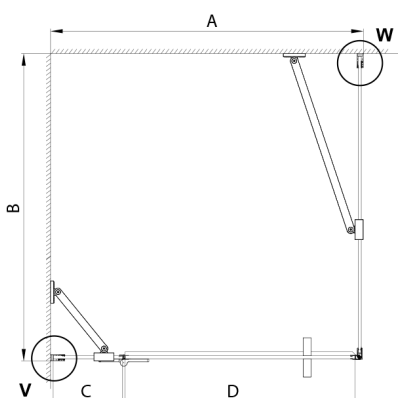

TRINITY GOLD MATT obdĺžniková sprchová zástena 1000x800mm, matné sklo, pravé

Objednací kód: GT5610-10MR-G

Rozmery

Šírka: 1000 mm
 Výška: 2000 mm
 Hĺbka: 1000 mm

Vlastnosti

Záruka: 3 roky

Technický list

| MODEL | A | B | C | D |
|-----------|-----------|-----------|-----|-----|
| 800x800 | 785-800 | 785-800 | 167 | 585 |
| 800x900 | 785-800 | 885-900 | 167 | 585 |
| 800x1000 | 785-800 | 985-1000 | 167 | 585 |
| 800x1200 | 785-800 | 1185-1200 | 167 | 585 |
| 900x800 | 885-900 | 785-800 | 267 | 585 |
| 900x900 | 885-900 | 885-900 | 267 | 585 |
| 900x1000 | 885-900 | 985-1000 | 267 | 585 |
| 900x1200 | 885-900 | 1185-1200 | 267 | 585 |
| 1000x800 | 985-1000 | 785-800 | 367 | 585 |
| 1000x900 | 985-1000 | 885-900 | 367 | 585 |
| 1000x1000 | 985-1000 | 985-1000 | 367 | 585 |
| 1000x1200 | 985-1000 | 1185-1200 | 367 | 585 |
| 1100x800 | 1085-1100 | 785-800 | 467 | 585 |
| 1100x900 | 1085-1100 | 885-900 | 467 | 585 |
| 1100x1000 | 1085-1100 | 985-1000 | 467 | 585 |
| 1100x1200 | 1085-1100 | 1185-1200 | 467 | 585 |
| 1200x800 | 1185-1200 | 785-800 | 567 | 585 |
| 1200x900 | 1185-1200 | 885-900 | 567 | 585 |
| 1200x1000 | 1185-1200 | 985-1000 | 567 | 585 |
| 1200x1200 | 1185-1200 | 1185-1200 | 567 | 585 |