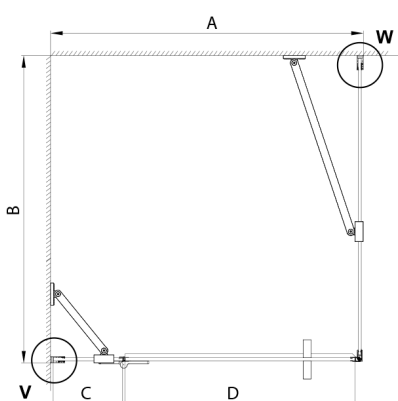

## TRINITY BLACK obdĺžniková sprchová zástena 1000x800mm, matné sklo, pravé

Objednací kód: GT5610-10MR-B

### Rozmery

Šírka: 1000 mm  
 Výška: 2000 mm  
 Hĺbka: 1000 mm

## Technický list

MODEL	A	B	C	D
800x800	785-800	785-800	167	585
800x900	785-800	885-900	167	585
800x1000	785-800	985-1000	167	585
800x1200	785-800	1185-1200	167	585
900x800	885-900	785-800	267	585
900x900	885-900	885-900	267	585
900x1000	885-900	985-1000	267	585
900x1200	885-900	1185-1200	267	585
1000x800	985-1000	785-800	367	585
1000x900	985-1000	885-900	367	585
1000x1000	985-1000	985-1000	367	585
1000x1200	985-1000	1185-1200	367	585
1100x800	1085-1100	785-800	467	585
1100x900	1085-1100	885-900	467	585
1100x1000	1085-1100	985-1000	467	585
1100x1200	1085-1100	1185-1200	467	585
1200x800	1185-1200	785-800	567	585
1200x900	1185-1200	885-900	567	585
1200x1000	1185-1200	985-1000	567	585
1200x1200	1185-1200	1185-1200	567	585