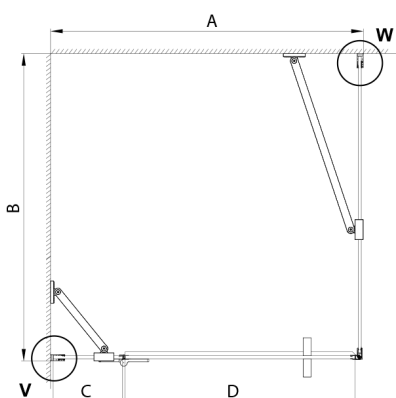

TRINITY GOLD MATT obdĺžniková sprchová zástena 1000x800mm, matné sklo, lavé

Objednací kód: GT5610-10ML-G

Rozmery

Šírka: 1000 mm
 Výška: 2000 mm
 Hĺbka: 1000 mm

Vlastnosti

Záruka: 3 roky

Technický list

MODEL	A	B	C	D
800x800	785-800	785-800	167	585
800x900	785-800	885-900	167	585
800x1000	785-800	985-1000	167	585
800x1200	785-800	1185-1200	167	585
900x800	885-900	785-800	267	585
900x900	885-900	885-900	267	585
900x1000	885-900	985-1000	267	585
900x1200	885-900	1185-1200	267	585
1000x800	985-1000	785-800	367	585
1000x900	985-1000	885-900	367	585
1000x1000	985-1000	985-1000	367	585
1000x1200	985-1000	1185-1200	367	585
1100x800	1085-1100	785-800	467	585
1100x900	1085-1100	885-900	467	585
1100x1000	1085-1100	985-1000	467	585
1100x1200	1085-1100	1185-1200	467	585
1200x800	1185-1200	785-800	567	585
1200x900	1185-1200	885-900	567	585
1200x1000	1185-1200	985-1000	567	585
1200x1200	1185-1200	1185-1200	567	585