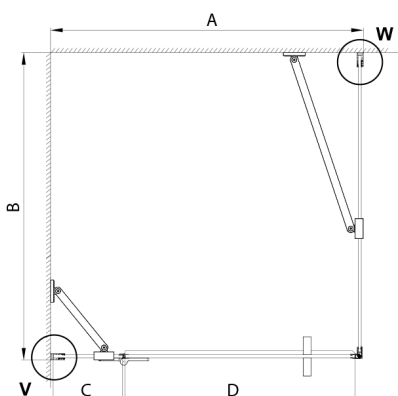

TRINITY BLACK obdĺžniková sprchová zástena 1000x800mm, matné sklo, lavé

Objednací kód: GT5610-10ML-B

Rozmery

Šírka: 1000 mm
 Výška: 2000 mm
 Hĺbka: 1000 mm

Vlastnosti

Záruka: 3 roky

Technický list

MODEL	A	B	C	D
800x800	785-800	785-800	167	585
800x900	785-800	885-900	167	585
800x1000	785-800	985-1000	167	585
800x1200	785-800	1185-1200	167	585
900x800	885-900	785-800	267	585
900x900	885-900	885-900	267	585
900x1000	885-900	985-1000	267	585
900x1200	885-900	1185-1200	267	585
1000x800	985-1000	785-800	367	585
1000x900	985-1000	885-900	367	585
1000x1000	985-1000	985-1000	367	585
1000x1200	985-1000	1185-1200	367	585
1100x800	1085-1100	785-800	467	585
1100x900	1085-1100	885-900	467	585
1100x1000	1085-1100	985-1000	467	585
1100x1200	1085-1100	1185-1200	467	585
1200x800	1185-1200	785-800	567	585
1200x900	1185-1200	885-900	567	585
1200x1000	1185-1200	985-1000	567	585
1200x1200	1185-1200	1185-1200	567	585