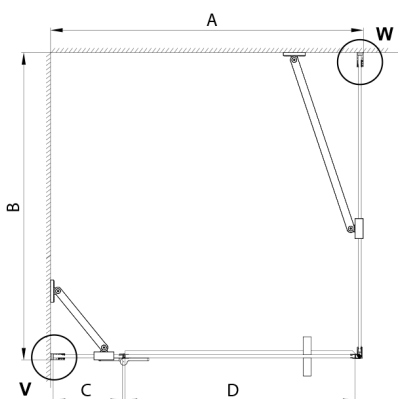

TRINITY CHROME štvorcová sprchová zástena 800x800mm, pravé

Objednací kód: GT5610-10CR-CH

Rozmery

Šírka: 1000 mm
 Výška: 2000 mm
 Hĺbka: 1000 mm

Vlastnosti

Záruka: 3 roky

Technický list

| MODEL | A | B | C | D |
|-----------|-----------|-----------|-----|-----|
| 800x800 | 785-800 | 785-800 | 167 | 585 |
| 800x900 | 785-800 | 885-900 | 167 | 585 |
| 800x1000 | 785-800 | 985-1000 | 167 | 585 |
| 800x1200 | 785-800 | 1185-1200 | 167 | 585 |
| 900x800 | 885-900 | 785-800 | 267 | 585 |
| 900x900 | 885-900 | 885-900 | 267 | 585 |
| 900x1000 | 885-900 | 985-1000 | 267 | 585 |
| 900x1200 | 885-900 | 1185-1200 | 267 | 585 |
| 1000x800 | 985-1000 | 785-800 | 367 | 585 |
| 1000x900 | 985-1000 | 885-900 | 367 | 585 |
| 1000x1000 | 985-1000 | 985-1000 | 367 | 585 |
| 1000x1200 | 985-1000 | 1185-1200 | 367 | 585 |
| 1100x800 | 1085-1100 | 785-800 | 467 | 585 |
| 1100x900 | 1085-1100 | 885-900 | 467 | 585 |
| 1100x1000 | 1085-1100 | 985-1000 | 467 | 585 |
| 1100x1200 | 1085-1100 | 1185-1200 | 467 | 585 |
| 1200x800 | 1185-1200 | 785-800 | 567 | 585 |
| 1200x900 | 1185-1200 | 885-900 | 567 | 585 |
| 1200x1000 | 1185-1200 | 985-1000 | 567 | 585 |
| 1200x1200 | 1185-1200 | 1185-1200 | 567 | 585 |