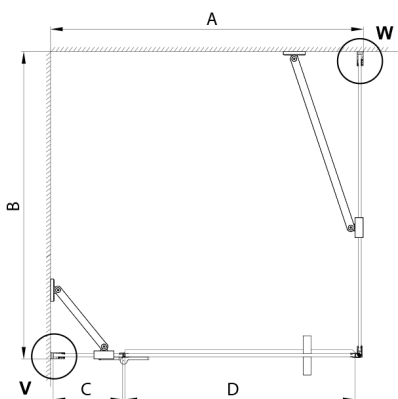

TRINITY GOLD MATT obdĺžniková sprchová zástena 900x800mm, rohový vstup, číre sklo

Objednací kód: GT5610-10CR-G

Rozmery

Šírka: 1000 mm

Výška: 2000 mm

Hĺbka: 1000 mm

Vlastnosti

Záruka: 3 roky

Technický list

MODEL	A	B	C	D
800x800	785-800	785-800	167	585
800x900	785-800	885-900	167	585
800x1000	785-800	985-1000	167	585
800x1200	785-800	1185-1200	167	585
900x800	885-900	785-800	267	585
900x900	885-900	885-900	267	585
900x1000	885-900	985-1000	267	585
900x1200	885-900	1185-1200	267	585
1000x800	985-1000	785-800	367	585
1000x900	985-1000	885-900	367	585
1000x1000	985-1000	985-1000	367	585
1000x1200	985-1000	1185-1200	367	585
1100x800	1085-1100	785-800	467	585
1100x900	1085-1100	885-900	467	585
1100x1000	1085-1100	985-1000	467	585
1100x1200	1085-1100	1185-1200	467	585
1200x800	1185-1200	785-800	567	585
1200x900	1185-1200	885-900	567	585
1200x1000	1185-1200	985-1000	567	585
1200x1200	1185-1200	1185-1200	567	585