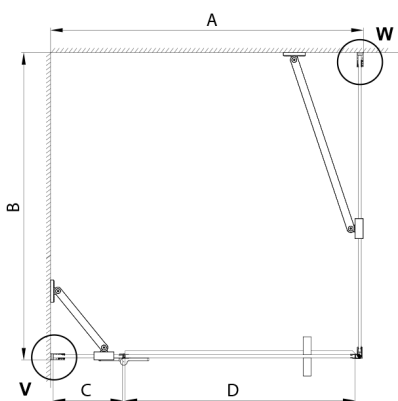

TRINITY BLACK štvorcová sprchová zástena 800x800mm, pravé

Objednací kód: GT5610-10CR-B

Rozmery

Šírka: 1000 mm
 Výška: 2000 mm
 Hĺbka: 1000 mm

Vlastnosti

Záruka: 3 roky

Technický list

MODEL	A	B	C	D
800x800	785-800	785-800	167	585
800x900	785-800	885-900	167	585
800x1000	785-800	985-1000	167	585
800x1200	785-800	1185-1200	167	585
900x800	885-900	785-800	267	585
900x900	885-900	885-900	267	585
900x1000	885-900	985-1000	267	585
900x1200	885-900	1185-1200	267	585
1000x800	985-1000	785-800	367	585
1000x900	985-1000	885-900	367	585
1000x1000	985-1000	985-1000	367	585
1000x1200	985-1000	1185-1200	367	585
1100x800	1085-1100	785-800	467	585
1100x900	1085-1100	885-900	467	585
1100x1000	1085-1100	985-1000	467	585
1100x1200	1085-1100	1185-1200	467	585
1200x800	1185-1200	785-800	567	585
1200x900	1185-1200	885-900	567	585
1200x1000	1185-1200	985-1000	567	585
1200x1200	1185-1200	1185-1200	567	585